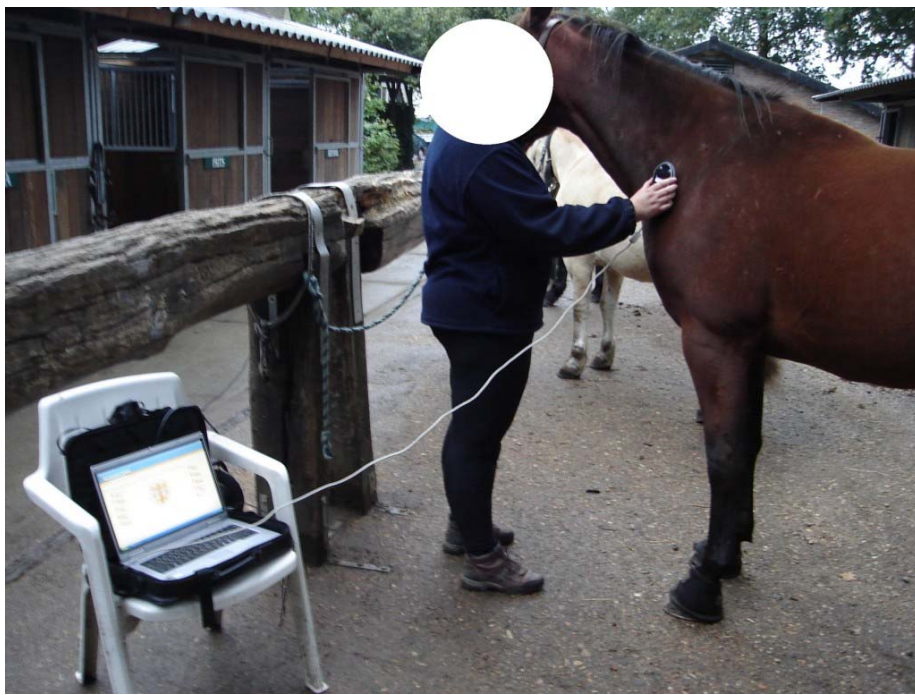

# Succes met NES

**N**(utri) **E**(nergetic) **S**(ystem) Health benadrukt het eigen vermogen van mens en dier om te genezen. Met het ProVision systeem is een beproefde bio-energetische benadering van de natuurgeneeskunde mogelijk gemaakt door vorderingen in de informatica in te zetten in een biologische setting.

Dit revolutionaire computersysteem maakt een scan van het lichaam ('body field') en stelt energie blokkades vast. Binnen een paar minuten weet het te identificeren wat er gaande is en wat aandacht vraagt. De scan geeft aan waar zogenaamde 'zwakke schakels' zitten in de verschillende organen en stelsels (zenuw, lymfe, afweer, spijsvertering, skelet, etc). Stress, shock/trauma (celgeheugen), emoties, belangrijke toxines zullen zichtbaar worden op de diverse schermen.